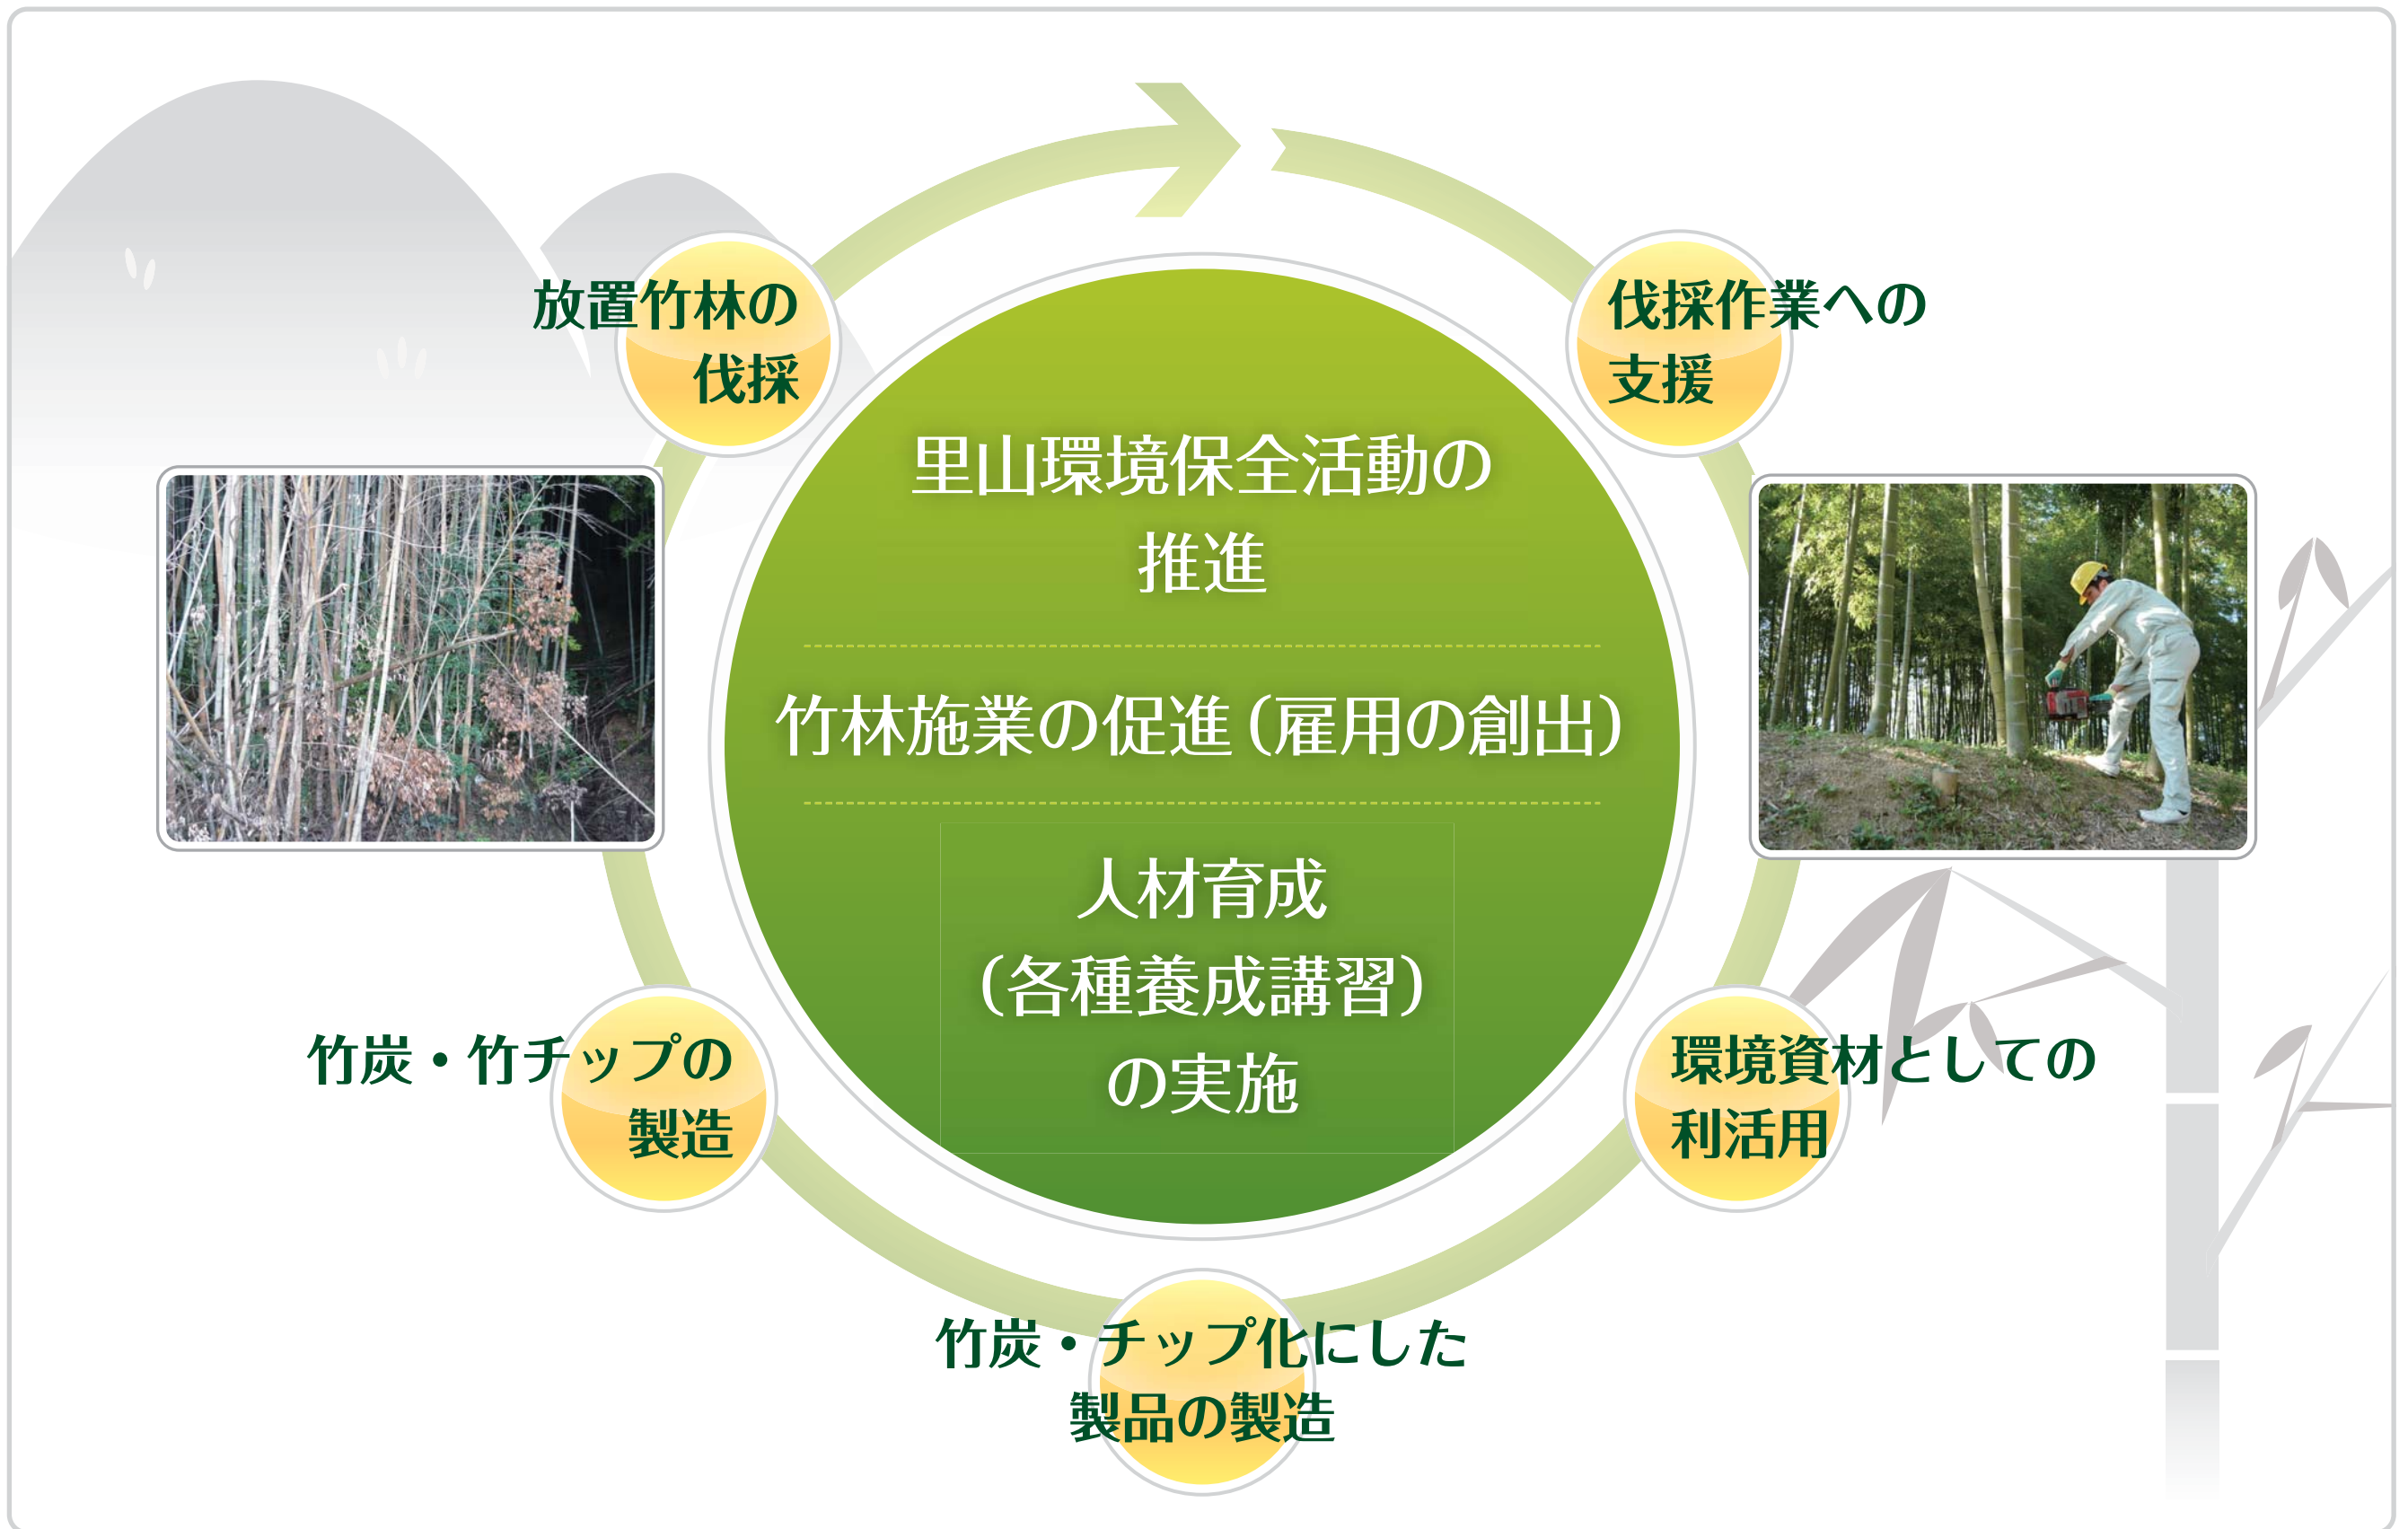

NPO法人

京都発・竹・流域環境ネットの取組

■ 拡大放置竹林の解消

竹炭窯

竹炭の生産

竹チップの製造

製造企業との連携

キレートマリンの製造

- ・竹炭の利用
- ・海や川の低層へドロの解消

スターリングエンジン

- ・竹チップ化による高利(発電)
- ・循環資源として活用